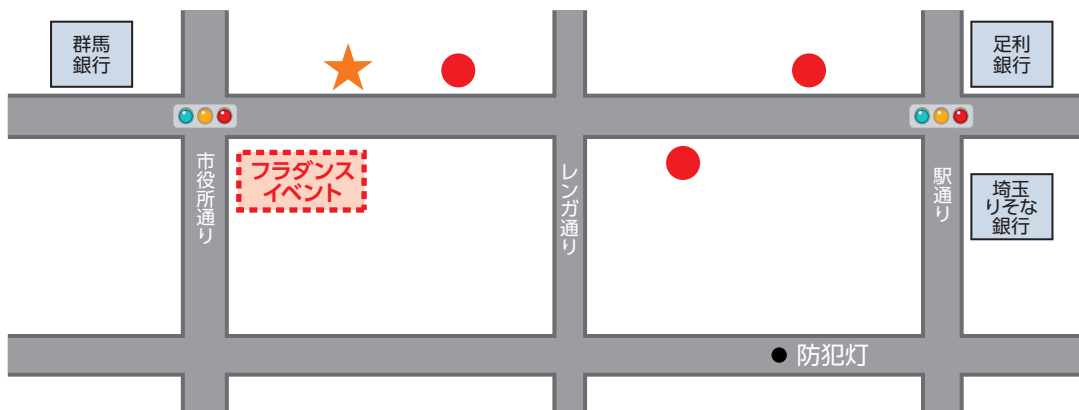

各部屋
限定300食
なくなり次第終了

鍛山部屋

武隈部屋

特津風部屋

※写真はイメージです。

イベント参加には
引換券が必要です。

※詳しくは裏面をご覧ください。

大相撲深谷場所前夜祭 会場エリア図

[交通規制日時]
2024年4月27日(土) 16:00~20:00
[交通規制区間]
中山道市役所通り交差点~駅通り交差点

商店街エリア

深谷場外

ちゃんこイベント

あの鍛山部屋・武隈部屋・時津風部屋のちゃんこ番力士が深谷の各店とコラボした絶品ちゃんこをご賞味あれ!

協力店舗: すたんど割烹 三善
割烹 新楽 / きん藤旅館

イベント参加方法

商店街加盟店でお買物をして、ちゃんこ引換券をゲット!(4月1日から) 引換券1枚でお好きな部屋のちゃんこ1杯と引換できます。(各部屋限定300食。なくなり次第終了)

※引換券の再発行はいたしません。

商店街出店ブース

商店街加盟のすてきなお店が中山道に大集合! 深谷場所に出場する力士にも中山道で会えるかも?!

煮ぼうとう・地酒を販売します。

煮ぼうとう

Hawaiian Hulaショー

本場ハワイから学ぶ Na Lei Hiwa O Ukaがお送りするHawaiian Hulaショー!

ショーダンサーチームによるフラパレード! 16:00~20:00まで中山道にてハワイアンフラをお楽しみください!

商店街エリア案内図

- ちゃんこイベント
- ★ 煮ぼうとう・地酒

市役所エリア

どすこいマルシェ

開催

会場案内図

- ① JAふかや
- ② 深谷特撰黒毛和牛振興協議会
- ③ 農花 渋澤農園
- ④ top of tree
- ⑤ Angelina berrys farm
- ⑥ 武州和牛長谷川牧場
- ⑦ 百縁むすび&象印マホービン(株)
- ⑧ サロンとキッチンカーのふらあみい
- ⑨ うまいものや天神
- ⑩ Da California
- ⑪ HELLO HELLO
- ⑫ ピンナ
- ⑬ 大相撲チケット販売